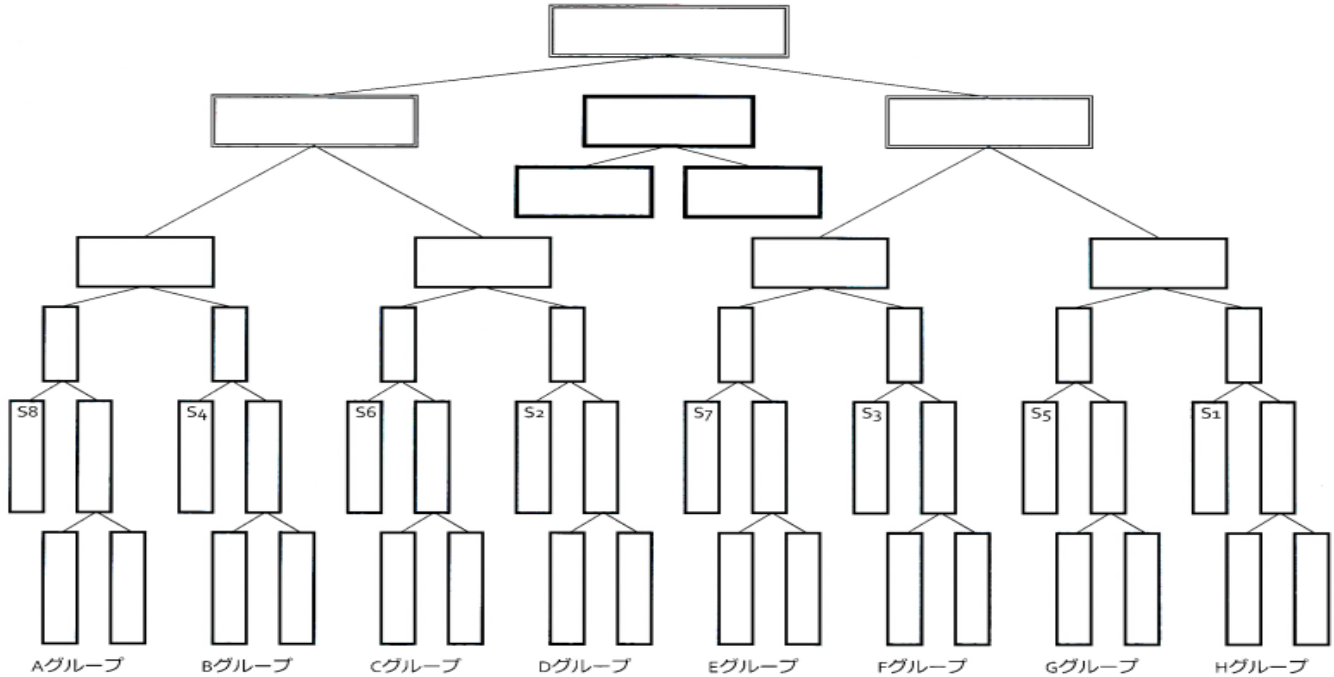

ENTRY LIST

👑 CHAMPION 👑

■ オープンクラス

No.	ドライバー名	チーム名	エントリー車両名	車名	車体色	エリア
	小泉 コータロー (孝太郎)	小泉商会	-	トレノ	赤	長野県
	谷岡 昭夫	ZEGRACE	-	レビン	ピンク	千葉県
	小師 賢作	TEC-ART'S x 柿の種レーシング	GTコモロ	トレノ	マッドオレンジ	新潟県
	渡辺 誠	小泉商会	なべ	カローラレビン	赤	新潟県
	村越 享	ZEGRACE	-	スプリンタートレノ	薄紫	神奈川県
	菅原 隆	ドラゴン+エキスパートOZ	-	トレノ	レッド	埼玉県
	須黒 典高	FUN	カーパフ	レビン	アカ	千葉県
	峯尾 貴幸	EXPERT OZ @ Twin	TAKA	トレノ	黒 (ゴキ)	東京都
	吉村 公孝	AHK86	AHK86 エイティースックス	レビン	赤	福島県
	戸田 貴夫	AHK86	NGWRIC 影武者レビン	レビン	赤	愛知県
	矢代 潤	テクニシャン☆マーラーズⅢ	やしるおとうと	カローラレビン	ムラサキ	東京都
	木村 篤史	TEAM TEC-ART'S	-	カローラレビン	白/黒	埼玉県
	坂本 こーじ	小泉商会☆もぐらレーシング	-	レビン	赤	長野県
	鎌田 貴夫	TKOレーシング	TKOレーシング	トレノ	テックムラサキ	東京都
	堀川 清男	小泉商会	-	AE86トレノ	赤	新潟県
	高橋 卓也	ヨンエイジイクラブ	-	レビン	鼻血レッド	埼玉県
	林 渡	RS Watanabe	-	レビン	赤	神奈川県
	上野 貴城	MAJOR FORCE	MAJOR FORCE 04	カローラレビン	赤	栃木県
	小嶋 和彦	ヨンエイジイクラブ	K.Kコジマ	トレノ	ワサビ	埼玉県
	北林 俊章	-	イソップ☆	レビン	水色	東京都
	鈴木 勉	Orange Planning	Tsutomu ☆ Suzy	レビン	オレンジ	栃木県
	山川 誠太	ZEGRACE	ZEGRACE the BRIDE 86	レビン	BRIDE	三重県
	大崎 卓朗	亀川製作所	-	レビン	ムラサキめいさい	千葉県
	田所 義文	RS Watanabe with SPEED MASTER	USED AUTO PARTS TADOKORO トレノ	トレノ	青	香川県

Total 24